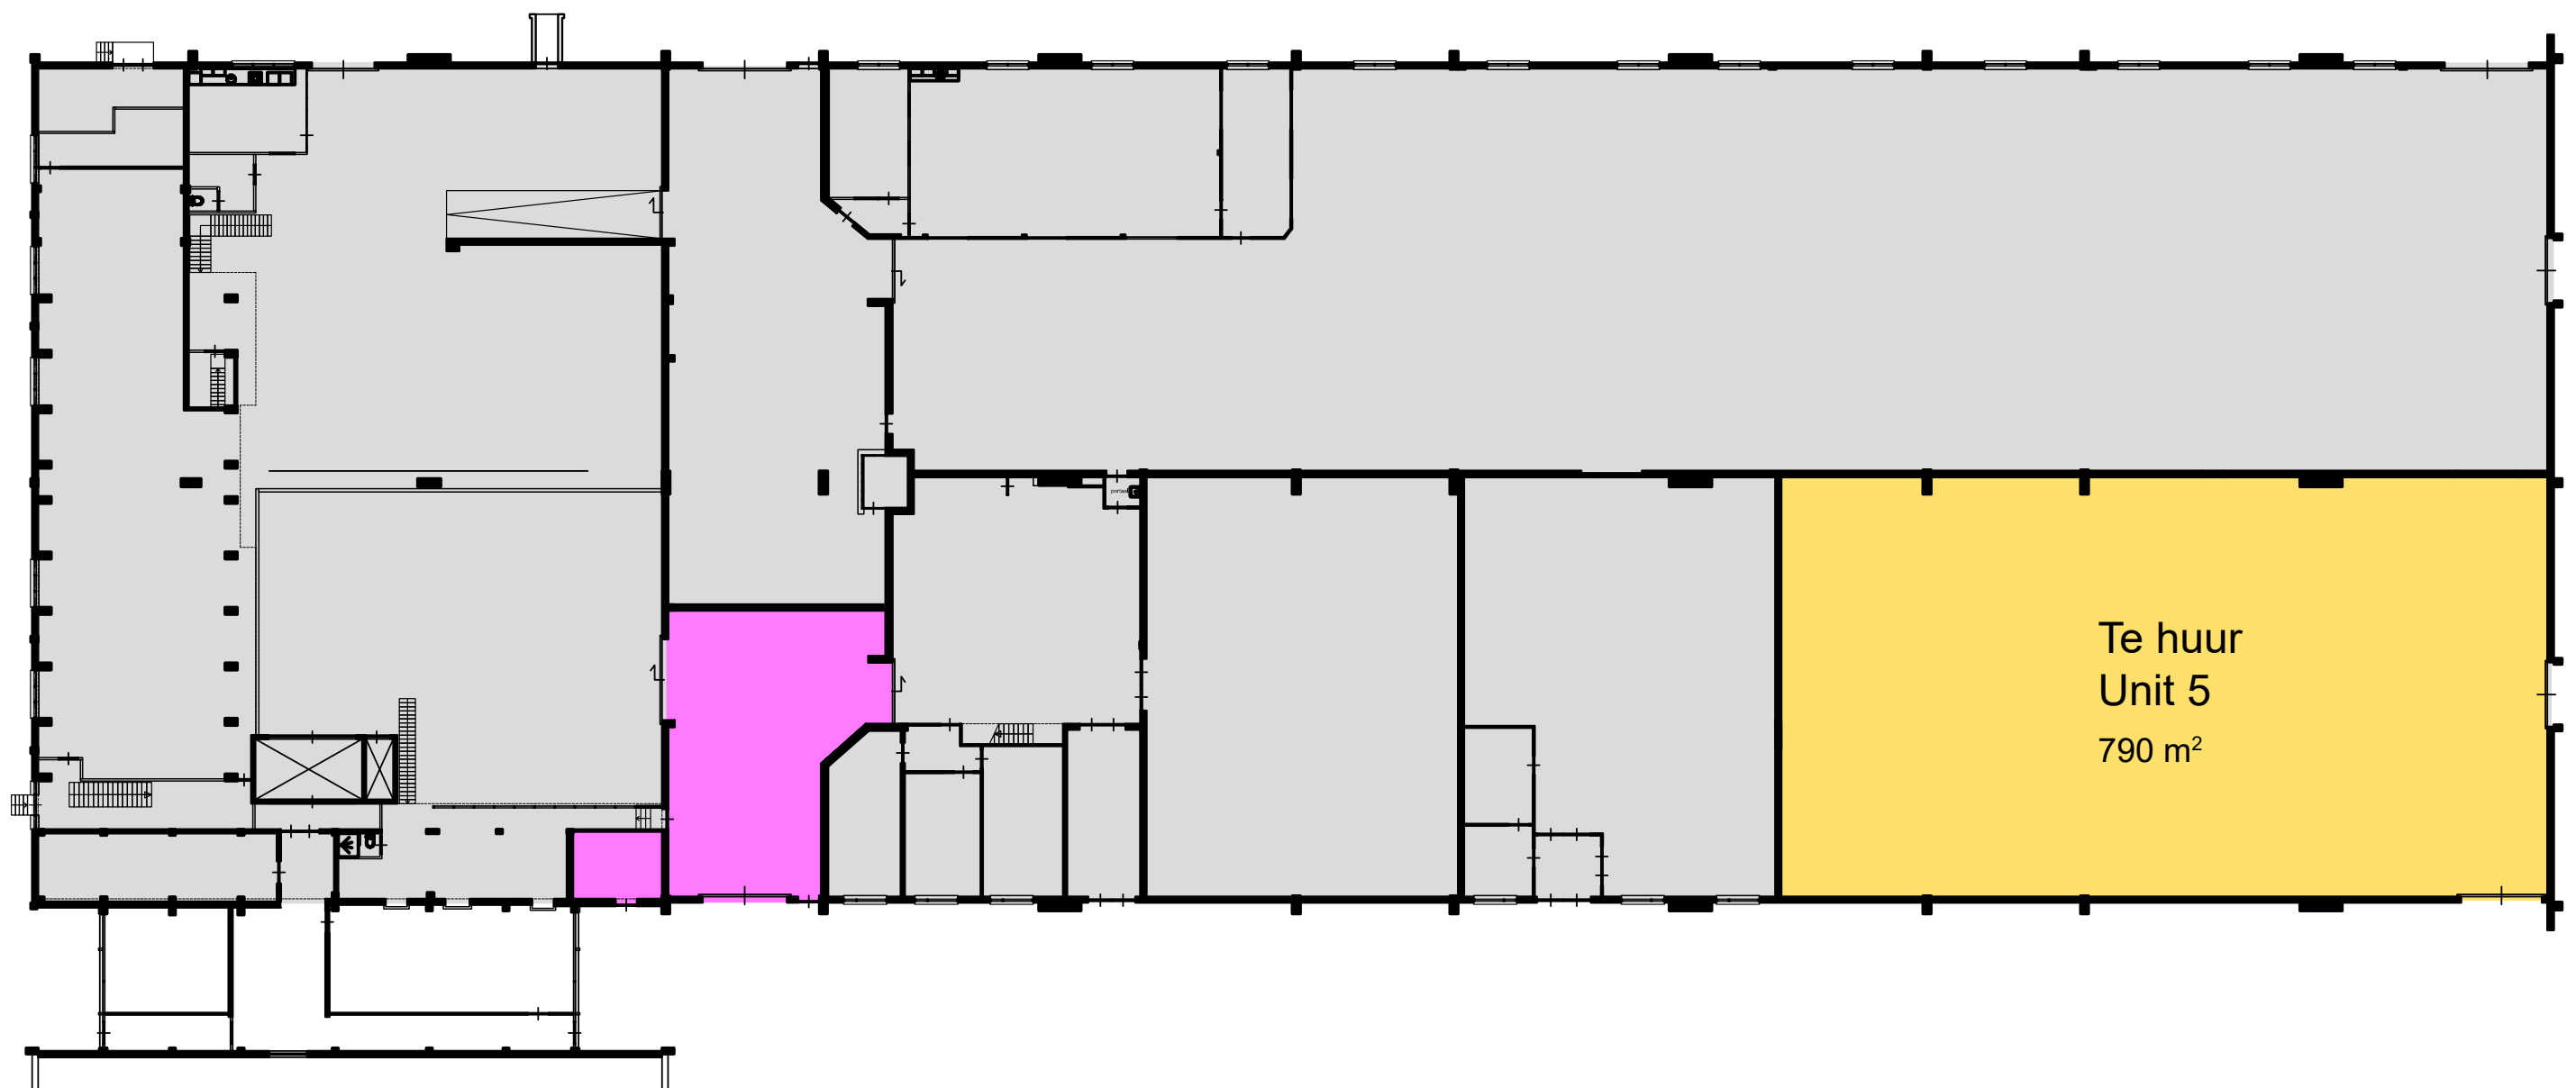

Zwaanstraat - Gebouw Tab Unit 5, Eindhoven

Begane grond

 Bedrijfshal
790 m²